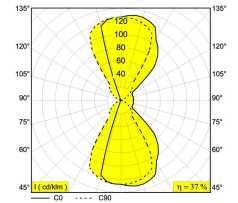

Date _____

_____

Name _____

_____

Client _____

_____

Project name _____

_____

Quote# _____

_____

Type/Quantity _____

_____

_____

_____

_____

28/12/2022 16:42:56

WANT-IT L 927 DIM8
275 13 82 92 ED8

[Weblink](#)

Beschikbare kleuren: ZWART-GOUD MAT (275 13 82 92 ED8 B-MMAT)
WIT-WIT (275 13 82 92 ED8 W-W)

2 x (LED 3,2W / CRI>90 / 2700K / 297lm)
INCL.DIMMABLE LED POWER SUPPLY 350mA-DC
MAINS DIMMING - TRAILING EDGE
Other CRI or KELVIN on request

LED Technics: Lichtbron: 594 lm // 6 W // 94 lm/W
Luminaire: 221 lm // 7 W // 30 lm/W

220-240V / 50-60Hz

Klasse: II

Gewicht: 0.5 KG
Protection level: IP20
Minimumafstand: n.v.t.

Energy Class: F

Voor gedetailleerde installatie-instructies, raadpleeg de handleiding, [275 13 82 XX ED8 HAND.pdf](#)