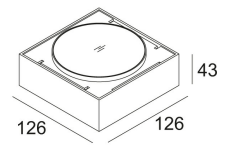

Quote# \_\_\_\_\_

\_\_\_\_\_

Type/Quantity \_\_\_\_\_

\_\_\_\_\_

31/12/2022 10:09:38

**VISION LED WW**  
**278 25 22**

[Weblink](#)

Beschikbare uren: WIT (278 25 22 W)  
WIT-CHROOM (278 25 22 W-C)

Gewicht: 0.9 KG  
Protection level: IP20  
Minimumafstand: n.v.t.

Voor gedetailleerde installatie-instructies, raadpleeg de handleiding. [278\\_25\\_XX\\_HAND.pdf](#)

VISION LED WW  
278 25 22

Gerelateerde project foto van product familie: