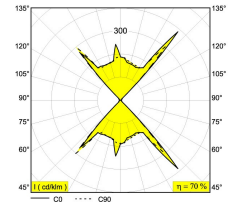

Quote# \_\_\_\_\_

\_\_\_\_\_

Type/Quantity \_\_\_\_\_

\_\_\_\_\_

31/12/2022 10:09:38

**VISION LED WW**  
**278 25 22**

[Weblink](#)

Beschikbare uren: WIT (278 25 22 W)  
WIT-CHROOM (278 25 22 W-C)

Gewicht: 0.9 KG  
Protection level: IP20  
Minimumafstand: n.v.t.

Voor gedetailleerde installatie-instructies, raadpleeg de handleiding. [278\\_25\\_XX\\_HAND.pdf](#)

VISION LED WW  
278 25 22

Gerelateerde project foto van product familie: