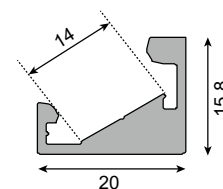

## B-Prof-C

Dit profiel bestaat in drie basis kleuren, namelijk: aluminium, wit of zwart. Dit hoekprofiel is op verschillende manier toe te passen waardoor de uitstralingshoek kan worden bepaald. Gelet is op de dikte van het materiaal om de hitte-afvoer te optimaliseren, waardoor de levensduur van de ledstrip wordt verlengd. Ook is het hierdoor mogelijk om eventuele schroef bevestiging te laten verzinken, hierdoor kan de ledstrip vlak worden gemonteerd, wat weer ten goede komt aan de levensduur.

B-Prof-C

B-Prof-CB

B-Prof-CW

BESTEL DIT PRODUCT SPECIAAL OP MAAT VOOR UW PROJECT!

Artikelcode	Lengte	Breedte	Hoogte	Kleur	Prijs
B-Prof-C-1M	1 meter	20 mm	15.8 mm	aluminium	€ 18,50
B-Prof-CB-1M	1 meter	20 mm	15.8 mm	zwart	€ 22,50
B-Prof-CW-1M	1 meter	20 mm	15.8 mm	wit	€ 22,50
B-Prof-C-2M	2 meter	20 mm	15.8 mm	aluminium	€ 37,00
B-Prof-CB-2M	2 meter	20 mm	15.8 mm	zwart	€ 45,00
B-Prof-CW-2M	2 meter	20 mm	15.8 mm	wit	€ 45,00

### Accessoires

Artikelcode	Lengte	Breedte	Hoogte	Kleur	Prijs
B-Cover-Opaal-1M	1 m	16.8 mm	4.2 mm	opaal	€ 12,00
B-Cover-Helder-1M	1 m	16.8 mm	4.2 mm	helder	€ 12,00
B-Cover-Hoog-1M	1 m	18 mm	12 mm	opaal	€ 15,00
B-Cover-Donker-1M	1 m	16.8 mm	4.2 mm	donker	€ 12,00
B-Cover-Opaal-2M	2 m	16.8 mm	4.2 mm	opaal	€ 24,00
B-Cover-Helder-2M	2 m	16.8 mm	4.2 mm	helder	€ 24,00
B-Cover-Hoog-2M	2 m	18 mm	12 mm	opaal	€ 30,00
B-Cover-Donker-2M	2 m	16.8 mm	4.2 mm	donker	€ 24,00