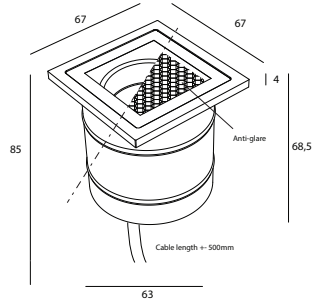

POL 350mA

da'lux  
pure light

6001 RL 8 XX

6001 SL 8 XX

X	3	LED 1x 6,2W / 350mA
	1	10° Beam angle
Y	2	24° Beam angle
	4	40° Beam angle
	6	60° Beam angle
Z	8	Anti-glare
	9	Sand blasted
	7	2700K / 912lm
	3	3000K / 953lm