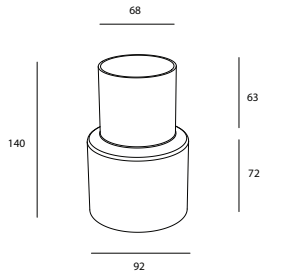

POL 350mA

da'lux  
pure light

6001 RL 8 XX

6001 SL 8 XX

X	3	LED 1x 6,2W / 350mA
	1	10° Beam angle
Y	2	24° Beam angle
	4	40° Beam angle
	6	60° Beam angle
Z	8	Anti-glare
	9	Sand blasted
	7	2700K / 912lm
	3	3000K / 953lm