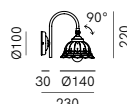

CE IP20 TRIAC/IGBT dimm 1 0,090 m³ - 4 kg

061.12.OC	ottone + ceramica brass + ceramic	1 x Max 15W LED E27	660,00
------------------	---	---------------------	---------------

CE IP20 TRIAC/IGBT dimm 2 0,127 m³ - 10 kg

061.17.OC	ottone + ceramica brass + ceramic	1 x Max 10W LED E14	205,00
------------------	---	---------------------	---------------

CE IP20 TRIAC/IGBT dimm 1 0,024 m³ - 1,5 kg

ANITA	CODE	DETAILS	€
-------	------	---------	---

061.18.OC	ottone + ceramica brass + ceramic	1 x Max 15W LED E27	260,00
------------------	---	---------------------	---------------

CE IP20 TRIAC/IGBT dimm 1 0,024 m³ - 2 kg

061.19.OC	ottone + ceramica brass + ceramic	1 x Max 10W LED E14	190,00
------------------	---	---------------------	---------------