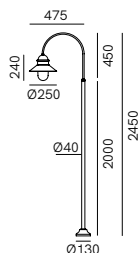

301.B2.ORT	ottone + rame + vetro trasparente brass + copper + transparent glass	
		1 x Max 15W LED E27	850,00

CE IP44 TRIAC/IGBT dimm 2 0,073 m³-5 kg

	301.D3.ORB	ottone + rame + vetro bianco brass + copper + white glass	
		1 x Max 15W LED E27	1.075,00