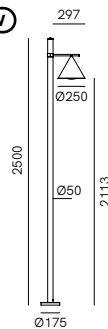

CE IP55 TRIAC/IGBT dimm 1 0,050 m³ - 3 kg

CONE	CODE	DETAILS	€

NEW **286.20.OOB** ottone + vetro bianco
brass + white glass
1 x Max 15W LED E27 **1.160,00**