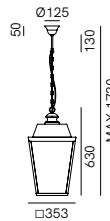

Porto

DT STUDIO

PORTO	CODE	DETAILS	€

258.01.FF	ferro iron	1 x Max 15W LED E27	660,00

CE IP65 TRIAC/IGBT dimm 1 0,067 m³ - 6 kg

258.02.FF	ferro iron	1 x Max 15W LED E27	850,00

CE IP65 TRIAC/IGBT dimm 1 0,094 m³ - 9 kg

Quadro

DT STUDIO

QUADRO	CODE	DETAILS	€

262.01.OT	ottone + vetro trasparente brass + transparent glass	1 x Max 10W LED E14	600,00

CE IP55 TRIAC/IGBT dimm 1 0,024 m³ - 3 kg

262.02.OT	ottone + vetro trasparente brass + transparent glass	1 x Max 15W LED E27	665,00

CE IP55 TRIAC/IGBT dimm 1 0,046 m³ - 4 kg

262.03.OT	ottone + vetro trasparente brass + transparent glass	2 x Max 15W LED E27	975,00

CE IP55 TRIAC/IGBT dimm 1 0,090 m³ - 8 kg

QUADRO	CODE	DETAILS	€

262.04.OT	ottone + vetro trasparente brass + transparent glass	1 x Max 15W LED E27	775,00

CE IP55 TRIAC/IGBT dimm 1 0,046 m³ - 4,5 kg

262.12.OB	ottone + vetro bianco brass + white glass	2 x Max 15W LED E27	1.115,00

CE IP55 TRIAC/IGBT dimm 1 0,065 m³ - 6 kg

262.51.OB	ottone + vetro bianco brass + white glass	1 x Max 15W LED E27	2.135,00

262.51.OT	ottone + vetro trasparente brass + transparent glass	1 x Max 15W LED E27	2.135,00

262.51.FB	ferro + vetro bianco iron + white glass	1 x Max 15W LED E27	1.610,00

262.51.FT	ferro + vetro trasparente iron + transparent glass	1 x Max 15W LED E27	1.610,00

CE IP43 TRIAC/IGBT dimm 1 0,258 m³ - 30 kg

262.61.OB	ottone + vetro bianco brass + white glass	1 x Max 15W LED E27	2.585,00

262.61.OT	ottone + vetro trasparente brass + transparent glass	1 x Max 15W LED E27	2.585,00

262.61.FB	ferro + vetro bianco iron + white glass	1 x Max 15W LED E27	2.023,00

262.61.FT	ferro + vetro trasparente iron + transparent glass	1 x Max 15W LED E27	2.023,00

CE IP43 TRIAC/IGBT dimm 2 0,352 m³ - 38 kg