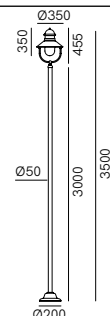

CE IP44 TRIAC/IGBT dimm 2 0,083 m³ - 5,5 kg

	244.30.ORB	ottone + rame + vetro bianco brass + copper + white glass	
		1 x Max 15W LED E27	1.705,00
	244.30.ORT	ottone + rame + vetro trasparente brass + copper + transparent glass	
		1 x Max 15W LED E27	1.705,00