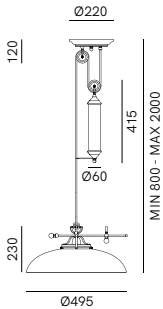

CE IP20 TRIAC/IGBT dimm 2 0,144 m³-13 kg

	081.02.OV	ottone + vetro bianco brass + white glass 3 x Max 10W LED E14	475,00

CE IP20 TRIAC/IGBT dimm 1 0,050 m³-3 kg