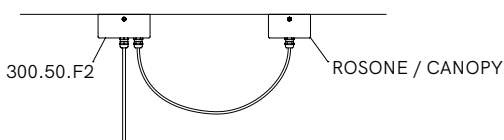

Installazione con rosone per decentramento lampada
Installation with canopy for lamp off-centre