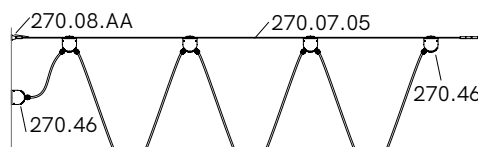

Installazione su cavo d'acciaio fino a 5 mt. (fino a 3 lampade)
Up to 5 mt. steel cable installation (up to 3 lamps)

Installazione su cavo d'acciaio > 5 mt. (superiore a 3 lampade)
> 5 mt. steel cable installation (for more than 3 lamps)