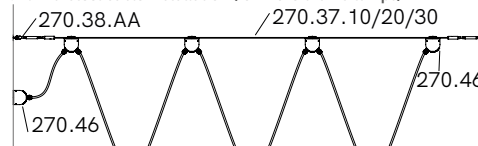

Installazione su cavo d'acciaio fino a 5 mt. (fino a 3 lampade)
Up to 5 mt. steel cable installation (up to 3 lamps)

Installazione su cavo d'acciaio > 5 mt. (superiore a 3 lampade)
> 5 mt. steel cable installation (for more than 3 lamps)