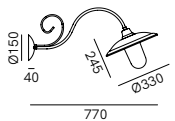

CE IP43 TRIAC/IGBT dimm 1 0,050 m³-2,5 kg

220.26.ORB	ottone + rame + vetro bianco brass + copper + white glass	1 x Max 15W LED E27	635,00
------------	--	---------------------	--------

220.26.ORT	ottone + rame + vetro trasparente brass + copper + transparent glass	1 x Max 15W LED E27	635,00
------------	---	---------------------	--------