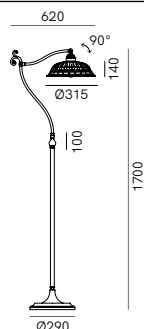

061.17.OC	ottone + ceramica brass + ceramic	1 x Max 10W LED E14	205,00
------------------	---	---------------------	---------------

CE IP20 TRIAC/IGBT dimm 1 0,024 m³ - 1,5 kg

ANITA	CODE	DETAILS	€
-------	------	---------	---

061.18.OC	ottone + ceramica brass + ceramic	1 x Max 15W LED E27	260,00
------------------	---	---------------------	---------------

CE IP20 TRIAC/IGBT dimm 1 0,024 m³ - 2 kg

061.19.OC	ottone + ceramica brass + ceramic	1 x Max 10W LED E14	190,00
------------------	---	---------------------	---------------

CE IP20 TRIAC/IGBT dimm 1 0,024 m³ - 1,5 kg

061.23.OC	ottone + ceramica brass + ceramic	1 x Max 15W LED E27	205,00
------------------	---	---------------------	---------------

CE IP20 TRIAC/IGBT dimm 1 0,024 m³ - 1,5 kg

061.52.OC	ottone + ceramica brass + ceramic	1 x Max 10W LED E14	355,00
------------------	---	---------------------	---------------

CE IP20 Non dimmerabile / Not dimmable 1 0,024 m³ - 3 kg

061.53.OC	ottone + ceramica brass + ceramic	1 x Max 15W LED E27	1.280,00
------------------	---	---------------------	-----------------