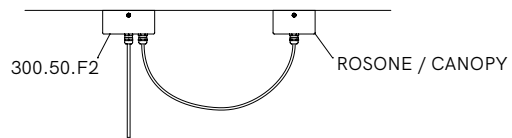

Installazione con rosone per decentramento lampada
Installation with canopy for lamp off-centre