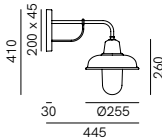

CE IP20 TRIAC/IGBT dimm 1 0,050 m³-3 kg

	243.25.ORB	ottone + rame + vetro bianco brass + copper + white glass 1 x Max 15W LED E27	430,00

	243.25.ORT	ottone + rame + vetro trasparente brass + copper + transparent glass 1 x Max 15W LED E27	430,00