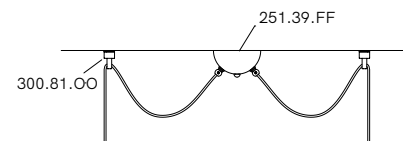

GALILEO	CODE	DETAILS	€
	210.02.F1	ferro iron 1x Max 15W LED E27	230,00
	251.02.FF	ferro iron 1x Max 15W LED E27	485,00
	251.02.F94	foglia rame + ferro copper leaf + iron 1x Max 15W LED E27	680,00
	251.02.F95	foglia argento + ferro silver leaf + iron 1x Max 15W LED E27	680,00
	251.02.F96	foglia oro + ferro gold leaf + iron 1x Max 15W LED E27	680,00
CE IP20 TRIAC/IGBT dimm 1 0,024m³ - 2kg			
CE IP20 TRIAC/IGBT dimm 1 0,090m³ - 4kg			

GALILEO	CODE	DETAILS	€
	251.04.FF	ferro iron 1x Max 15W LED E27	670,00
	251.04.F94	foglia rame + ferro copper leaf + iron 1x Max 15W LED E27	980,00
	251.04.F95	foglia argento + ferro silver leaf + iron 1x Max 15W LED E27	980,00
	251.04.F96	foglia oro + ferro gold leaf + iron 1x Max 15W LED E27	980,00
CE IP20 TRIAC/IGBT dimm 1 0,209m³ - 9kg			
	251.06.FF	ferro iron 1x Max 15W LED E27	885,00
	251.06.F94	foglia rame + ferro copper leaf + iron 1x Max 15W LED E27	1.310,00
	251.06.F95	foglia argento + ferro silver leaf + iron 1x Max 15W LED E27	1.310,00
	251.06.F96	foglia oro + ferro gold leaf + iron 1x Max 15W LED E27	1.310,00
CE IP20 TRIAC/IGBT dimm 1 0,439m³ - 18kg			

Accessori | Accessories

GALILEO	CODE	DETAILS	€
		rosone per 2 sospensioni / decentramento canopy kit for 2 pendants / off-centre	
	251.39.FF	ferro iron	140,00
		gancio per attacco a soffitto ceiling hook	
	300.81.OO	ottone brass	67,00

Esempi | Examples

Installazione con rosone per 2 sospensioni e 2 ganci per attacco a soffitto
Installation with canopy kit for 2 pendants and 2 ceiling hooks

Installazione con rosone per decentramento lampada
Installation with canopy for lamp off-centre