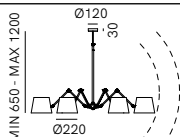

CE IP20 TRIAC/IGBT dimm 1 0,090 m³ - 2,5 kg

271.04.OF	ottone + ferro brass + iron	16 x Max 15W LED E27	2.000,00