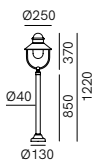

CANALINE	CODE	DETAILS	€
		scatola di derivazione, 3 tappi, 1 raccordo junction box, 3 plugs 1 coupling	
	200.55.FF	ferro iron	265,00
	200.55.OO	ottone brass	295,00
	IP40	1	0,014 m³-1 kg

		scatola di derivazione / rosone per serie Officina (tutti i modelli) e Loft (cod. 269.11 e 269.12) junction box / canopy for Officina serie (all models) and Loft (codes 269.11 and 269.12)	
	200.57.FF	ottone brass	290,00
	IP40	1	0,014 m³-1 kg

		rosone / base per Loft 269.02, 269.05 e Reporter 271.01, 271.05 canopy / base for Loft 269.02, 269.05 and Reporter 271.01, 271.05	
	200.59.FF	ferro iron	310,00
	IP40	1	0,014 m³-1 kg

		tappo 1/2" per scatola di derivazione 1/2" plug for junction box	
	200.05.OO	ottone brass	25,00
		1	0,014 m³-0,2 kg

		manicotto per scatole di derivazione coupling to junction box	
	200.28.OO	ottone brass	40,00
		1	0,014 m³-0,2 kg

		scatola a 1 posto, completa di 1 tappo e manicotto (frutti non forniti) wall box for 1 module plate, includes 1 plug and 1 coupling (outlets devices not provided)	
	200.35.O1	ottone brass	240,00
	Compatible with Magic serie, BTicino		
	IP40	1	0,014 m³-0,5 kg

		scatola a 3 posti, completa di 1 tappo e manicotto (frutti non forniti) wall box for 3 module plates, includes 1 plug and 1 coupling (outlets devices not provided)	
	200.35.O3	ottone brass	240,00
	Compatible with Magic serie, BTicino		
	IP40	1	0,014 m³-0,5 kg

BORGO	CODE	DETAILS	€
	301.B2.ORB	ottone + rame + vetro bianco brass + copper + white glass	
		1 x Max 15W LED E27	850,00