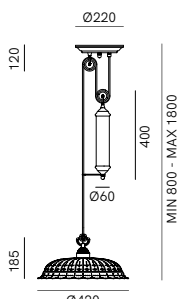

Anita

DT STUDIO

ANITA	CODE	DETAILS	€
-------	------	---------	---

061.07.OC	ottone + ceramica brass + ceramic	1 x Max 15W LED E27	195,00
------------------	---	---------------------	---------------

CE IP20 TRIAC/IGBT dimm 1 0,024 m³ - 2 kg

061.08.OC	ottone + ceramica brass + ceramic	1 x Max 15W LED E27	225,00
------------------	---	---------------------	---------------

CE IP20 TRIAC/IGBT dimm 1 0,037 m³ - 2,5 kg

061.09.OC	ottone + ceramica brass + ceramic	1 x Max 15W LED E27	270,00
------------------	---	---------------------	---------------

CE IP20 TRIAC/IGBT dimm 1 0,090 m³ - 4 kg

061.12.OC	ottone + ceramica brass + ceramic	1 x Max 15W LED E27	660,00
------------------	---	---------------------	---------------

CE IP20 TRIAC/IGBT dimm 2 0,127 m³ - 10 kg