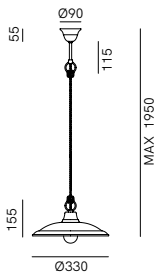

CE IP20 TRIAC/IGBT dimm 1 0,024 m³ - 1,5 kg

061.23.OC	ottone + ceramica brass + ceramic	1 x Max 15W LED E27	205,00
------------------	---	---------------------	---------------

CE IP20 TRIAC/IGBT dimm 1 0,024 m³ - 1,5 kg

061.52.OC	ottone + ceramica brass + ceramic	1 x Max 10W LED E14	355,00
------------------	---	---------------------	---------------

CE IP20 Non dimmerabile / Not dimmable 1 0,024 m³ - 3 kg

061.53.OC	ottone + ceramica brass + ceramic	1 x Max 15W LED E27	1.280,00
------------------	---	---------------------	-----------------

CE IP20 TRIAC/IGBT dimm 1 0,037 m³-2 kg

220.11.OR	ottone + rame brass + copper	1 x Max 15W LED E27	330,00
-----------	---------------------------------	---------------------	--------

CE IP20 TRIAC/IGBT dimm 1 0,037 m³-2,5 kg