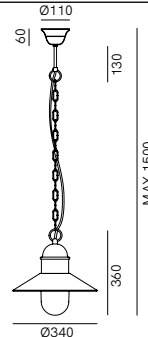

Borgo

DT STUDIO

BORGIO	CODE	DETAILS	€
	244.05.ORB	ottone + rame + vetro bianco brass + copper + white glass	
		1 x Max 15W LED E27	420,00
	244.05.ORT	ottone + rame + vetro trasparente brass + copper + transparent glass	
		1 x Max 15W LED E27	420,00

CE IP44 TRIAC/IGBT dimm 1 0,037 m³ - 3 kg

	244.08.ORB	ottone + rame + vetro bianco brass + copper + white glass	
		1 x Max 15W LED E27	530,00
	244.08.ORT	ottone + rame + vetro trasparente brass + copper + transparent glass	
		1 x Max 15W LED E27	530,00