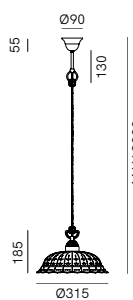

Anita

DT STUDIO

ANITA	CODE	DETAILS	€
-------	------	---------	---

061.07.OC	ottone + ceramica brass + ceramic	1 x Max 15W LED E27	195,00
------------------	---	---------------------	---------------

CE IP20 TRIAC/IGBT dimm 1 0,024 m³ - 2 kg

061.08.OC	ottone + ceramica brass + ceramic	1 x Max 15W LED E27	225,00
------------------	---	---------------------	---------------

CE IP20 TRIAC/IGBT dimm 1 0,037 m³ - 2,5 kg

061.09.OC	ottone + ceramica brass + ceramic	1 x Max 15W LED E27	270,00
------------------	---	---------------------	---------------