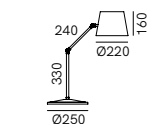

Reporter

DT STUDIO

REPORTER	CODE	DETAILS	€

271.01.OF	ottone + ferro brass + iron	1 x Max 15W LED E27	465,00

CE IP20 TRIAC/IGBT dimm 1 0,090 m³ - 2,5 kg

271.04.OF	ottone + ferro brass + iron	16 x Max 15W LED E27	2.000,00

CE IP20 TRIAC/IGBT dimm 1 0,378 m³ - 16 kg

271.05.OF	ottone + ferro brass + iron	1 x Max 15W LED E27	450,00

CE IP20 TRIAC/IGBT dimm 1 0,065 m³ - 2 kg

271.06.OF	ottone + ferro brass + iron	1 x Max 15W LED E27	585,00

CE IP20
Non dimmerabile / Not dimmable 1 0,067 m³ - 9 kg

271.08.OF	ottone + ferro brass + iron	1 x Max 15W LED E27	1.175,00

CE IP20
Non dimmerabile / Not dimmable 3 0,218 m³ - 20 kg

Rilegato

DT STUDIO / STUDIO 63

RILEGATO	CODE	DETAILS	€

MEDINA.DPE	ottone brunito burnished brass	1 x Max 15W LED E27	758,00

CE IP20 TRIAC/IGBT dimm 1 0,067 m³ - 6 kg

MEDINA.OE	ottone brunito burnished brass	1 x Max 15W LED E27	799,00

CE IP20 TRIAC/IGBT dimm 1 0,067 m³ - 6 kg

MEDINA.TCE	ottone brunito burnished brass	1 x Max 15W LED E27	767,00

CE IP20 TRIAC/IGBT dimm 1 0,067 m³ - 6 kg

379.00.80	ottone brunito burnished brass	4 x Max 15W LED E27	1.140,00

CE IP20 TRIAC/IGBT dimm 1 0,090 m³ - 9 kg

380.00.80	ottone brunito burnished brass	4 x Max 15W LED E27	1.570,00

CE IP20 TRIAC/IGBT dimm 1 0,107 m³ - 12 kg