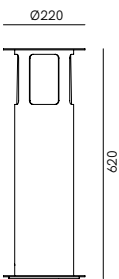

CE IP65 TRIAC/IGBT dimm 1 0,094 m³ - 9 kg

Quadro

DT STUDIO

QUADRO	CODE	DETAILS	€

262.01.OT	ottone + vetro trasparente brass + transparent glass	1 x Max 10W LED E14	600,00