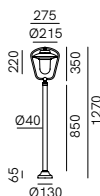

CE IP44 TRIAC/IGBT dimm 2 0,052 m³-5 kg