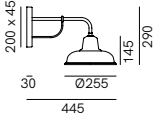

CONTRADA	CODE	DETAILS	€
	243.05.OR	ottone + rame brass + copper 1 x Max 15W LED E27	335,00

CE IP20 TRIAC/IGBT dimm 1 0,046 m³-3 kg

	243.06.OR	ottone + rame brass + copper 1 x Max 15W LED E27	345,00