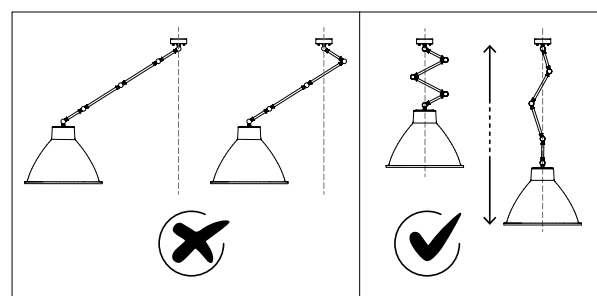

NOTA: Cavo extra a richiesta per entrambe le composizioni.
NOTE: Additional cable on request for both compositions.

Sospensioni con braccetto
Pendant lights with bracket