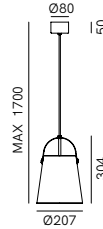

CE IP44 TRIAC/IGBT dimm 1 0,094 m³-4 kg

301.D7.ORB	ottone + rame + vetro bianco brass + copper + white glass	1 x Max 15W LED E27	1.075,00
------------	--	---------------------	----------

301.D7.ORT	ottone + rame + vetro trasparente brass + copper + transparent glass	1 x Max 15W LED E27	1.075,00
------------	---	---------------------	----------

CE IP44 TRIAC/IGBT dimm 2 0,071 m³-9 kg

Bell

DT STUDIO

BELL	CODE	DETAILS	€
------	------	---------	---

287.01.OOB	ottone + vetro bianco brass + white glass	1 x Max 15W LED E27	350,00
------------	--	---------------------	--------

287.01.ONB	ottone naturale + vetro bianco natural brass + white glass	1 x Max 15W LED E27	380,00
------------	---	---------------------	--------

CE IP20 TRIAC/IGBT dimm 1 0,046 m³-3 kg

287.04.OOB	ottone + vetro bianco brass + white glass	1 x Max 15W LED E27	225,00
------------	--	---------------------	--------