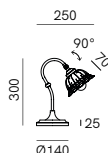

061.17.OC	ottone + ceramica brass + ceramic	1 x Max 10W LED E14	205,00
------------------	---	---------------------	---------------

CE IP20 TRIAC/IGBT dimm 1 0,024 m³ - 1,5 kg

ANITA	CODE	DETAILS	€
-------	------	---------	---

061.18.OC	ottone + ceramica brass + ceramic	1 x Max 15W LED E27	260,00
------------------	---	---------------------	---------------

CE IP20 TRIAC/IGBT dimm 1 0,024 m³ - 2 kg

061.19.OC	ottone + ceramica brass + ceramic	1 x Max 10W LED E14	190,00
------------------	---	---------------------	---------------

CE IP20 TRIAC/IGBT dimm 1 0,024 m³ - 1,5 kg

061.23.OC	ottone + ceramica brass + ceramic	1 x Max 15W LED E27	205,00
------------------	---	---------------------	---------------

CE IP20 TRIAC/IGBT dimm 1 0,024 m³ - 1,5 kg