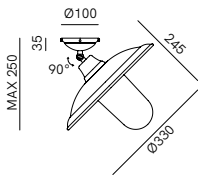

CE IP20 TRIAC/IGBT dimm 1 0,037 m³-2,5 kg

220.13.ORB	ottone + rame + vetro bianco brass + copper + white glass	1 x Max 15W LED E27	545,00

220.13.ORT	ottone + rame + vetro trasparente brass + copper + transparent glass	1 x Max 15W LED E27	545,00

CE IP43 TRIAC/IGBT dimm 1 0,050 m³-2,5 kg

220.26.ORB	ottone + rame + vetro bianco brass + copper + white glass	1 x Max 15W LED E27	635,00

220.26.ORT	ottone + rame + vetro trasparente brass + copper + transparent glass	1 x Max 15W LED E27	635,00