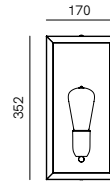

Porto

DT STUDIO

PORTO	CODE	DETAILS	€

258.01.FF	ferro iron	1 x Max 15W LED E27	660,00

CE IP65 TRIAC/IGBT dimm 1 0,067 m³ - 6 kg

258.02.FF	ferro iron	1 x Max 15W LED E27	850,00

CE IP65 TRIAC/IGBT dimm 1 0,094 m³ - 9 kg

Quadro

DT STUDIO

QUADRO	CODE	DETAILS	€

262.01.OT	ottone + vetro trasparente brass + transparent glass	1 x Max 10W LED E14	600,00

CE IP55 TRIAC/IGBT dimm 1 0,024 m³ - 3 kg

262.02.OT	ottone + vetro trasparente brass + transparent glass	1 x Max 15W LED E27	665,00

CE IP55 TRIAC/IGBT dimm 1 0,046 m³ - 4 kg

262.03.OT	ottone + vetro trasparente brass + transparent glass	2 x Max 15W LED E27	975,00

CE IP55 TRIAC/IGBT dimm 1 0,090 m³ - 8 kg

QUADRO	CODE	DETAILS	€

262.04.OT	ottone + vetro trasparente brass + transparent glass	1 x Max 15W LED E27	775,00

CE IP55 TRIAC/IGBT dimm 1 0,046 m³ - 4,5 kg

262.12.OB	ottone + vetro bianco brass + white glass	2 x Max 15W LED E27	1.115,00

CE IP55 TRIAC/IGBT dimm 1 0,065 m³ - 6 kg

262.51.OB	ottone + vetro bianco brass + white glass	1 x Max 15W LED E27	2.135,00

262.51.OT	ottone + vetro trasparente brass + transparent glass	1 x Max 15W LED E27	2.135,00

262.51.FB	ferro + vetro bianco iron + white glass	1 x Max 15W LED E27	1.610,00

262.51.FT	ferro + vetro trasparente iron + transparent glass	1 x Max 15W LED E27	1.610,00

CE IP43 TRIAC/IGBT dimm 1 0,258 m³ - 30 kg

262.61.OB	ottone + vetro bianco brass + white glass	1 x Max 15W LED E27	2.585,00

262.61.OT	ottone + vetro trasparente brass + transparent glass	1 x Max 15W LED E27	2.585,00

262.61.FB	ferro + vetro bianco iron + white glass	1 x Max 15W LED E27	2.023,00

262.61.FT	ferro + vetro trasparente iron + transparent glass	1 x Max 15W LED E27	2.023,00

CE IP43 TRIAC/IGBT dimm 2 0,352 m³ - 38 kg