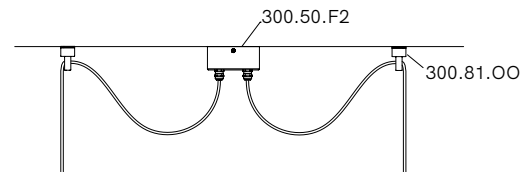

LOFT	CODE	DETAILS	€
	269.08.OF	ottone + ferro brass + iron 1 x Max 15W LED E27	1.105,00
CE IP20 TRIAC/IGBT dimm Non dimmerabile / Not dimmable 3 0,218 m³-20 kg			
	269.11.FF	ferro iron 1 x Max 15W LED E27	290,00
CE IP20 TRIAC/IGBT dimm 1 0,037 m³-2 kg			
	269.12.FF	ferro iron 1 x Max 15W LED E27	355,00
CE IP20 TRIAC/IGBT dimm 1 0,050 m³-3 kg			
	269.13.FF	ferro iron 1 x Max 15W LED E27	500,00
CE IP20 TRIAC/IGBT dimm 1 0,138 m³-6 kg			
	269.14.FF	ferro iron 1 x Max 15W LED E27	575,00
CE IP20 TRIAC/IGBT dimm 1 0,270 m³-9 kg			

Accessori | Accessories

LOFT	CODE	DETAILS	€
		rosone per 2 sospensioni / decentramento e 2 tappi canopy kit for 2 pendants / off-centre, with 2 plugs	
	300.50.F2	ferro iron	130,00
		gancio per attacco a soffitto ceiling hook	
	300.81.OO	ottone brass	67,00

Esempi | Examples

Installazione con rosone per 2 sospensioni e 2 ganci per attacco a soffitto
Installation with canopy kit for 2 pendants and 2 ceiling hooks