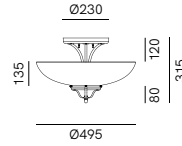

COUNTRY	CODE	DETAILS	€
	080.02.OV	ottone + vetro bianco brass + white glass 3 x Max 15W LED E27	875,00

CE IP20 TRIAC/IGBT dimm 2 0,153 m³-8,5 kg

	080.10.OV	ottone + vetro bianco brass + white glass 1 x Max 15W LED E27	570,00
--	------------------	--	---------------