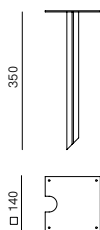

Accessori | Accessories

LANTERNE	CODE	DETAILS	€
		picchetto stake	
	266.30.FZ		82,00