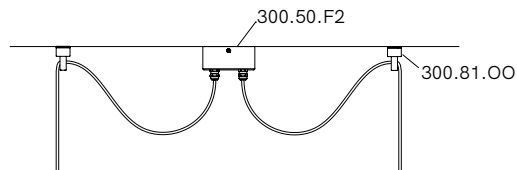

Pliè

PAOLO DELL'ELCE

OFFICINA	CODE	DETAILS	€
	268.09.FF	ferro iron 1 x Max 15W LED E27	255,00
		1	0,037 m³ - 2 kg

	268.10.FF	ferro iron 1 x Max 15W LED E27	297,00
		1	0,050 m³ - 3 kg

Accessori | Accessories

OFFICINA	CODE	DETAILS	€
	300.50.F2	ferro iron rosone per 2 sospensioni / decentramento e 2 tappi canopy kit for 2 pendants / off-centre, with 2 plugs	130,00
	300.81.OO	ottone brass gancio per attacco a soffitto ceiling hook	67,00

Esempi | Examples

Installazione con rosone per 2 sospensioni e 2 ganci per attacco a soffitto
Installation with canopy kit for 2 pendants and 2 ceiling hooks