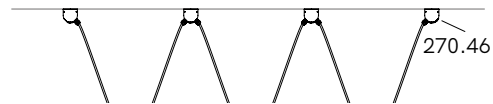

DROP mini	CODE	DETAILS	€
	270.42.OOT	ottone + vetro trasparente brass + transparent glass 1 x Max 10W LED E14	360,00
	CE IP65 TRIAC/IGBT dimm 1 0,024 m³ - 2,5 kg		
	270.43.OOT	ottone + vetro trasparente brass + transparent glass 1 x Max 10W LED E14	400,00
	CE IP65 TRIAC/IGBT dimm 1 0,024 m³ - 2 kg		
	270.44.OOT	ottone + vetro trasparente brass + transparent glass 1 x Max 10W LED E14	400,00
	CE IP65 TRIAC/IGBT dimm 1 0,024 m³ - 2 kg		

Accessori | Accessories

DROP	CODE	DETAILS	€
	270.07.05	cavo d'acciaio steel cable 5 mt - Ø 3 mm	50,00
	270.37.10	cavo d'acciaio steel cable 10 mt - Ø 4 mm	75,00
	270.37.20	cavo d'acciaio steel cable 20 mt - Ø 4 mm	105,00
	270.37.30	cavo d'acciaio steel cable 30 mt - Ø 4 mm	190,00
	rosone muro/soffitto con 3 stringicavi e 2 tappi wall/ceiling canopy with 3 cable glands and 2 plugs		
	270.46.OO	ottone brass	190,00
	270.08.AA	kit per cavo d'acciaio fino a 5 mt. kit for steel cable up to 5 mt. 5 mt - Ø 3 mm	95,00
	CE IP65 TRIAC/IGBT dimm 1 0,024 m³ - 2 kg		
	270.38.AA	kit 2 tiranti per cavo d'acciaio AISI 316 kit 2 tie rods for steel cable AISI 316 > 5 mt - Ø 4 mm	170,00
	CE IP65 TRIAC/IGBT dimm 1 0,024 m³ - 2 kg		

Esempi | Examples

Installazione con allacciamento elettrico a soffitto
Ceiling installation with ceiling electrical connection