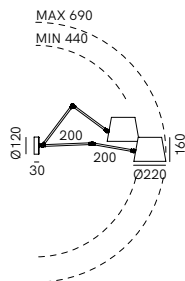

CE IP20 TRIAC/IGBT dimm 1 0,378 m³ - 16 kg

271.05.OF	ottone + ferro brass + iron	1 x Max 15W LED E27	450,00

CE IP20 TRIAC/IGBT dimm 1 0,065 m³ - 2 kg

271.06.OF	ottone + ferro brass + iron	1 x Max 15W LED E27	585,00

CE IP20
Non dimmerabile / Not dimmable 1 0,067 m³ - 9 kg

271.08.OF	ottone + ferro brass + iron	1 x Max 15W LED E27	1.175,00