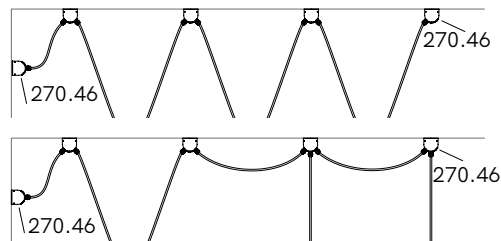

Installazione a soffitto con allacciamento elettrico a parete
Ceiling installation with wall electrical connection