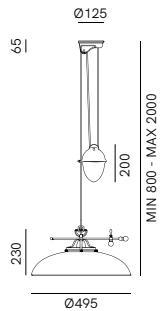

CE IP20 TRIAC/IGBT dimm 2 0,144 m³-13 kg

	080.12.OV	ottone + vetro bianco brass + white glass 1 x Max 15W LED E27	1.040,00