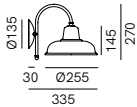

CONTRADA	CODE	DETAILS	€
	243.05.OR	ottone + rame brass + copper 1 x Max 15W LED E27	335,00

CE IP20 TRIAC/IGBT dimm 1 0,046 m³-3 kg

	243.06.OR	ottone + rame brass + copper 1 x Max 15W LED E27	345,00

CE IP20 TRIAC/IGBT dimm 1 0,050 m³-3 kg

	243.25.ORB	ottone + rame + vetro bianco brass + copper + white glass 1 x Max 15W LED E27	430,00

	243.25.ORT	ottone + rame + vetro trasparente brass + copper + transparent glass 1 x Max 15W LED E27	430,00

CE IP44 TRIAC/IGBT dimm 1 0,046 m³-3,5 kg

	243.26.ORB	ottone + rame + vetro bianco brass + copper + white glass 1 x Max 15W LED E27	435,00

	243.26.ORT	ottone + rame + vetro trasparente brass + copper + transparent glass 1 x Max 15W LED E27	435,00

CE IP44 TRIAC/IGBT dimm 1 0,050 m³-3,5 kg

Country

DT STUDIO

COUNTRY	CODE	DETAILS	€
	080.02.OV	ottone + vetro bianco brass + white glass 3 x Max 15W LED E27	875,00

CE IP20 TRIAC/IGBT dimm 2 0,153 m³-8,5 kg

	080.10.OV	ottone + vetro bianco brass + white glass 1 x Max 15W LED E27	570,00

CE IP20 TRIAC/IGBT dimm 1 0,107 m³-5 kg

	080.11.OV	ottone + vetro bianco brass + white glass 1 x Max 15W LED E27	775,00

CE IP20 TRIAC/IGBT dimm 2 0,144 m³-13 kg

	080.12.OV	ottone + vetro bianco brass + white glass 1 x Max 15W LED E27	1.040,00

CE IP20 TRIAC/IGBT dimm 2 0,144 m³-13 kg

	081.02.OV	ottone + vetro bianco brass + white glass 3 x Max 10W LED E14	475,00

CE IP20 TRIAC/IGBT dimm 1 0,050 m³-3 kg