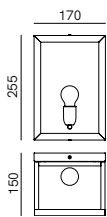

Porto

DT STUDIO

PORTO	CODE	DETAILS	€

258.01.FF	ferro iron	1 x Max 15W LED E27	660,00

CE IP65 TRIAC/IGBT dimm 1 0,067 m³ - 6 kg

258.02.FF	ferro iron	1 x Max 15W LED E27	850,00

CE IP65 TRIAC/IGBT dimm 1 0,094 m³ - 9 kg

Quadro

DT STUDIO

QUADRO	CODE	DETAILS	€

262.01.OT	ottone + vetro trasparente brass + transparent glass	1 x Max 10W LED E14	600,00

CE IP55 TRIAC/IGBT dimm 1 0,024 m³ - 3 kg

262.02.OT	ottone + vetro trasparente brass + transparent glass	1 x Max 15W LED E27	665,00

CE IP55 TRIAC/IGBT dimm 1 0,046 m³ - 4 kg

262.03.OT	ottone + vetro trasparente brass + transparent glass	2 x Max 15W LED E27	975,00

CE IP55 TRIAC/IGBT dimm 1 0,090 m³ - 8 kg

QUADRO	CODE	DETAILS	€

262.04.OT	ottone + vetro trasparente brass + transparent glass	1 x Max 15W LED E27	775,00

CE IP55 TRIAC/IGBT dimm 1 0,046 m³ - 4,5 kg

262.12.OB	ottone + vetro bianco brass + white glass	2 x Max 15W LED E27	1.115,00

CE IP55 TRIAC/IGBT dimm 1 0,065 m³ - 6 kg

262.51.OB	ottone + vetro bianco brass + white glass	1 x Max 15W LED E27	2.135,00

262.51.OT	ottone + vetro trasparente brass + transparent glass	1 x Max 15W LED E27	2.135,00

262.51.FB	ferro + vetro bianco iron + white glass	1 x Max 15W LED E27	1.610,00

262.51.FT	ferro + vetro trasparente iron + transparent glass	1 x Max 15W LED E27	1.610,00

CE IP43 TRIAC/IGBT dimm 1 0,258 m³ - 30 kg

262.61.OB	ottone + vetro bianco brass + white glass	1 x Max 15W LED E27	2.585,00

262.61.OT	ottone + vetro trasparente brass + transparent glass	1 x Max 15W LED E27	2.585,00

262.61.FB	ferro + vetro bianco iron + white glass	1 x Max 15W LED E27	2.023,00

262.61.FT	ferro + vetro trasparente iron + transparent glass	1 x Max 15W LED E27	2.023,00

CE IP43 TRIAC/IGBT dimm 2 0,352 m³ - 38 kg