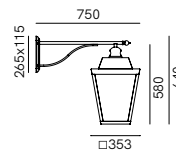

CE IP43 TRIAC/IGBT dimm 1 0,258 m³ - 30 kg

262.61.OB	ottone + vetro bianco brass + white glass	1 x Max 15W LED E27	2.585,00

262.61.OT	ottone + vetro trasparente brass + transparent glass	1 x Max 15W LED E27	2.585,00

262.61.FB	ferro + vetro bianco iron + white glass	1 x Max 15W LED E27	2.023,00

262.61.FT	ferro + vetro trasparente iron + transparent glass	1 x Max 15W LED E27	2.023,00