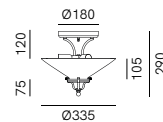

CE IP20 TRIAC/IGBT dimm 1 0,050 m³-3 kg