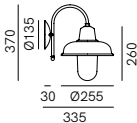

CE IP44 TRIAC/IGBT dimm 1 0,046 m³-3,5 kg

	243.26.ORB	ottone + rame + vetro bianco brass + copper + white glass 1 x Max 15W LED E27	435,00

	243.26.ORT	ottone + rame + vetro trasparente brass + copper + transparent glass 1 x Max 15W LED E27	435,00