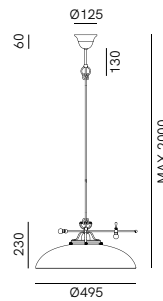

CE IP20 TRIAC/IGBT dimm 2 0,153 m³-8,5 kg

	080.10.OV	ottone + vetro bianco brass + white glass 1 x Max 15W LED E27	570,00

CE IP20 TRIAC/IGBT dimm 1 0,107 m³-5 kg

	080.11.OV	ottone + vetro bianco brass + white glass 1 x Max 15W LED E27	775,00