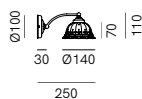

CE IP20 TRIAC/IGBT dimm 1 0,024 m³ - 1,5 kg

ANITA	CODE	DETAILS	€