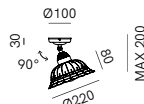

061.23.OC	ottone + ceramica brass + ceramic	1 x Max 15W LED E27	205,00

CE IP20 TRIAC/IGBT dimm 1 0,024 m³ - 1,5 kg