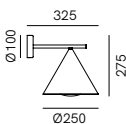

CONE	CODE	DETAILS	€

286.12.OOB ottone + vetro bianco
brass + white glass
1 x Max 15W LED E27 **568,00**

CE IP55 TRIAC/IGBT dimm 1 0,046 m³ - 3 kg

286.13.OOB ottone + vetro bianco
brass + white glass
1 x Max 15W LED E27 **744,00**

CE IP55 TRIAC/IGBT dimm 1 0,071 m³ - 3,5 kg

286.16.OOB ottone + vetro bianco
brass + white glass
1 x Max 15W LED E27 **610,00**

CE IP55 TRIAC/IGBT dimm 1 0,046 m³ - 3 kg

286.17.OOB ottone + vetro bianco
brass + white glass
1 x Max 15W LED E27 **621,00**

CE IP55 TRIAC/IGBT dimm 1 0,090 m³ - 4 kg

286.18.OOB ottone + vetro bianco
brass + white glass
1 x Max 15W LED E27 **589,00**

CE IP55 TRIAC/IGBT dimm 1 0,050 m³ - 3 kg

CONE	CODE	DETAILS	€

NEW **286.20.OOB** ottone + vetro bianco
brass + white glass
1 x Max 15W LED E27 **1.160,00**

CE IP55 TRIAC/IGBT dimm 2 0,093 m³ - 14 kg

NEW **286.21.OOB** ottone + vetro bianco
brass + white glass
2 x Max 15W LED E27 **1.670,00**

CE IP55 TRIAC/IGBT dimm 3 0,100 m³ - 15 kg

Contrada

DT STUDIO

CONTRADA	CODE	DETAILS	€

211.11.OR ottone + rame
brass + copper
3 x Max 15W LED E27 **950,00**

CE IP20 TRIAC/IGBT dimm 1 0,183 m³ - 4 kg

243.02.OR ottone + rame
brass + copper
1 x Max 15W LED E27 **270,00**

CE IP20 TRIAC/IGBT dimm 1 0,050 m³ - 2,5 kg