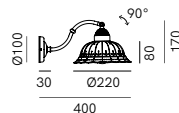

061.18.OC	ottone + ceramica brass + ceramic	1 x Max 15W LED E27	260,00

CE IP20 TRIAC/IGBT dimm 1 0,024 m³ - 2 kg