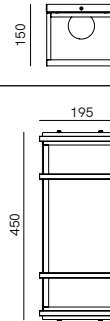

CE IP55 TRIAC/IGBT dimm 1 0,046 m³ - 4,5 kg

262.12.OB	ottone + vetro bianco brass + white glass	2 x Max 15W LED E27	1.115,00

CE IP55 TRIAC/IGBT dimm 1 0,065 m³ - 6 kg

262.51.OB	ottone + vetro bianco brass + white glass	1 x Max 15W LED E27	2.135,00

262.51.OT	ottone + vetro trasparente brass + transparent glass	1 x Max 15W LED E27	2.135,00

262.51.FB	ferro + vetro bianco iron + white glass	1 x Max 15W LED E27	1.610,00

262.51.FT	ferro + vetro trasparente iron + transparent glass	1 x Max 15W LED E27	1.610,00